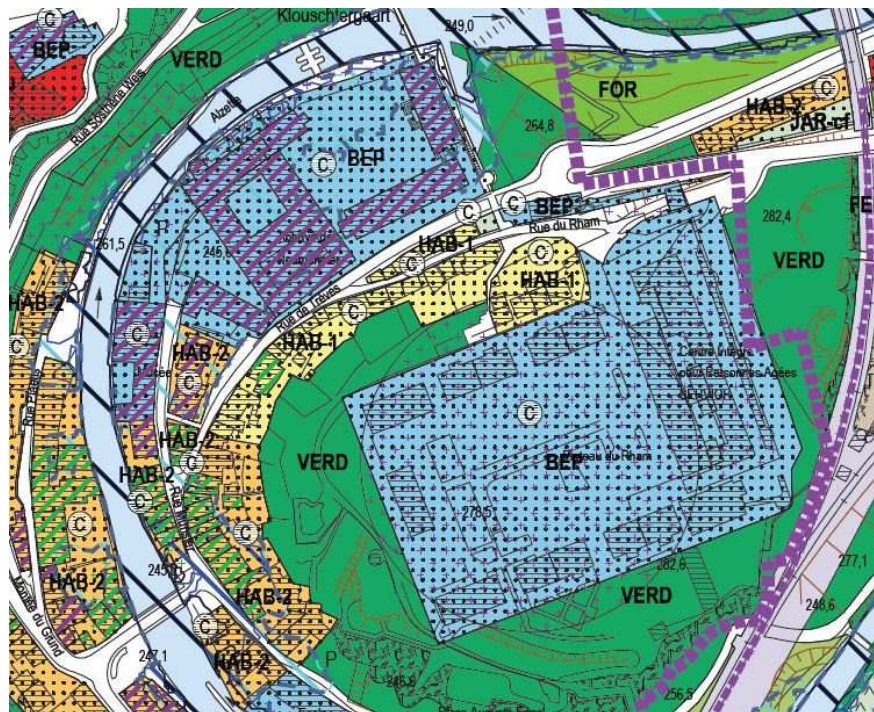

Projet PAG vote du conseil communal en date du 28 avril 2017