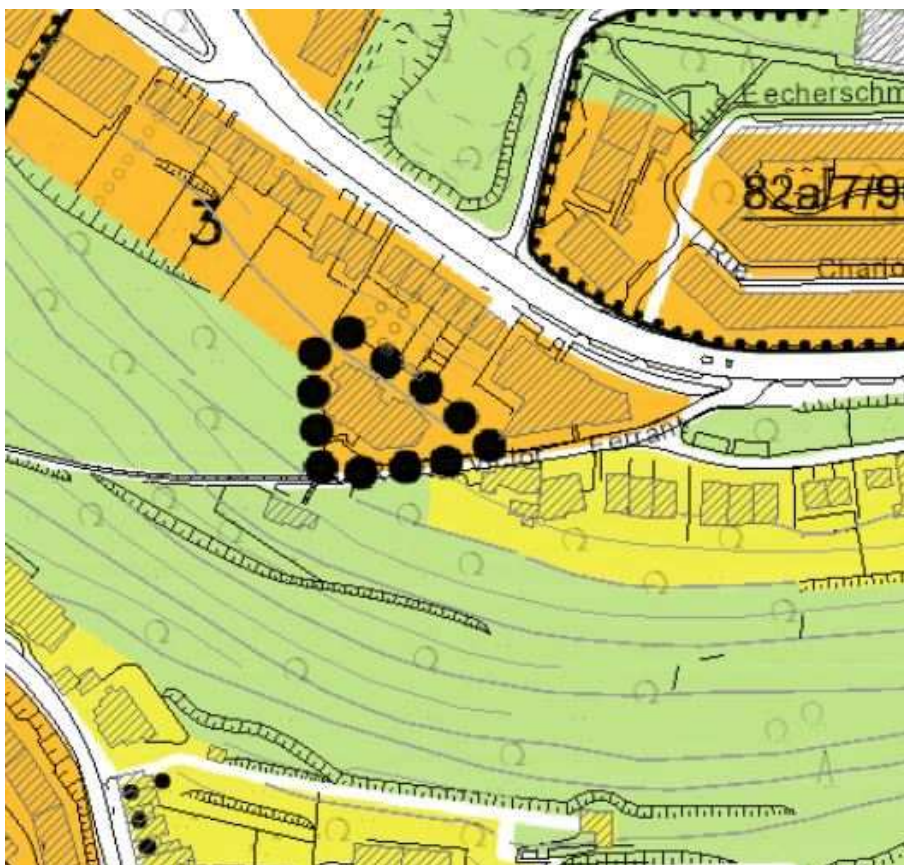

Conformément à l'article 2.7 de la loi modifiée du 22 mai 2008 relative à l'évaluation des incidences de certains plans et programmes sur l'environnement, le public est informé qu'il résulte de l'avis de la Ministre de l'environnement émis en date du 13 octobre 2016, que les modifications apportées au niveau des surfaces sises à Mühlenbach au bout de la rue Victor Ferrant, à Limpertsberg aux abords du site Belle Vue, au Plateau du Rham entre la rue du Rham et le Centre Intégré pour Personnes Agées, et à Hamm le long du Val de Hamm, maintenues en zone verte selon l'arrêté ministériel du 16 novembre 1994, peuvent être considérées comme mineures au sens de l'article 2.3 de la loi modifiée du 22 mai 2008 précitée vu leur faible envergure et les effets très limités en cas de leur viabilisation.

Mühlenbach

PAG en vigueur (« Joly »)

Projet PAG vote du conseil communal en date du 28 avril 2017

Hamm

PAG en vigueur (« Joly »)

Projet PAG vote du conseil communal en date du 28 avril 2017

Conformément à l'article 2.7 de la loi modifiée du 22 mai 2008 relative à l'évaluation des incidences de certains plans et programmes sur l'environnement, le public est informé qu'il résulte de l'avis de la Ministre de l'environnement émis en date du 13 octobre 2016, que les modifications apportées au niveau des surfaces sises à Mühlenbach au bout de la rue Victor Ferrant, à Limpertsberg aux abords du site Belle Vue, au Plateau du Rham entre la rue du Rham et le Centre Intégré pour Personnes Agées, et à Hamm le long du Val de Hamm, maintenues en zone verte selon l'arrêté ministériel du 16 novembre 1994, peuvent être considérées comme mineures au sens de l'article 2.3 de la loi modifiée du 22 mai 2008 précitée vu leur faible envergure et les effets très limités en cas de leur viabilisation.