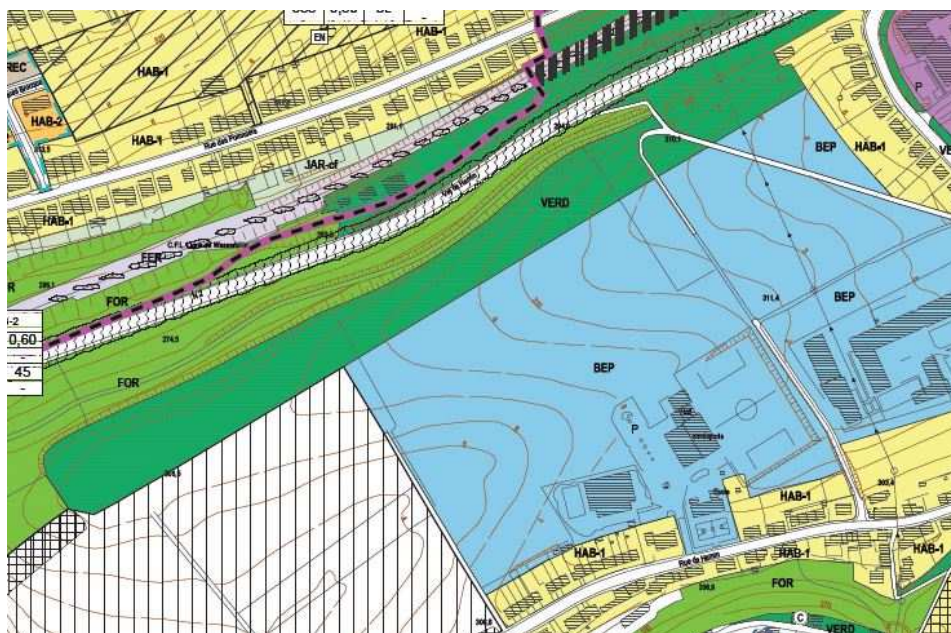

Conformément à l'article 2.7 de la loi modifiée du 22 mai 2008 relative à l'évaluation des incidences de certains plans et programmes sur l'environnement, le public est informé qu'il résulte de l'avis de la Ministre de l'environnement émis en date du 13 octobre 2016, que les modifications apportées au niveau des surfaces sises à Mühlenbach au bout de la rue Victor Ferrant, à Limpertsberg aux abords du site Belle Vue, au Plateau du Rham entre la rue du Rham et le Centre Intégré pour Personnes Agées, et à Hamm le long du Val de Hamm, maintenues en zone verte selon l'arrêté ministériel du 16 novembre 1994, peuvent être considérées comme mineures au sens de l'article 2.3 de la loi modifiée du 22 mai 2008 précitée vu leur faible envergure et les effets très limités en cas de leur viabilisation.

Mühlenbach

PAG en vigueur (« Joly »)

Projet PAG vote du conseil communal en date du 28 avril 2017

Hamm

PAG en vigueur (« Joly »)

Projet PAG vote du conseil communal en date du 28 avril 2017

Conformément à l'article 2.7 de la loi modifiée du 22 mai 2008 relative à l'évaluation des incidences de certains plans et programmes sur l'environnement, le public est informé qu'il résulte de l'avis de la Ministre de l'environnement émis en date du 13 octobre 2016, que les modifications apportées au niveau des surfaces sises à Mühlenbach au bout de la rue Victor Ferrant, à Limpertsberg aux abords du site Belle Vue, au Plateau du Rham entre la rue du Rham et le Centre Intégré pour Personnes Agées, et à Hamm le long du Val de Hamm, maintenues en zone verte selon l'arrêté ministériel du 16 novembre 1994, peuvent être considérées comme mineures au sens de l'article 2.3 de la loi modifiée du 22 mai 2008 précitée vu leur faible envergure et les effets très limités en cas de leur viabilisation.