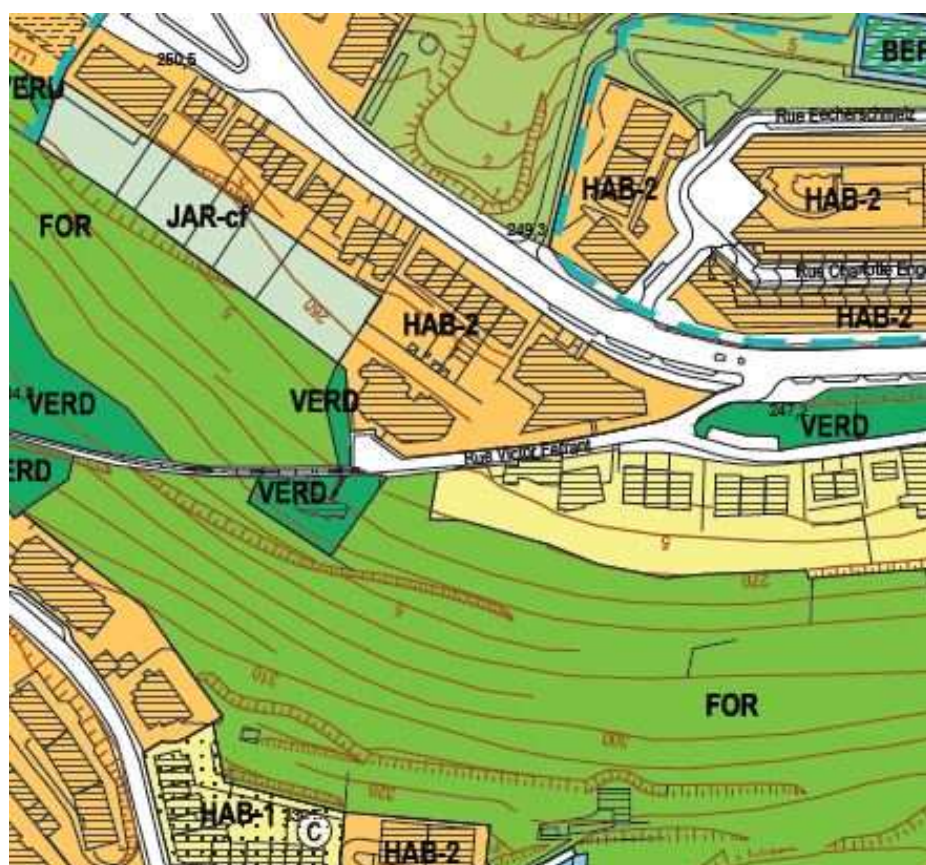

Conformément à l'article 2.7 de la loi modifiée du 22 mai 2008 relative à l'évaluation des incidences de certains plans et programmes sur l'environnement, le public est informé qu'il résulte de l'avis de la Ministre de l'environnement émis en date du 13 octobre 2016, que les modifications apportées au niveau des surfaces sises à Mühlenbach au bout de la rue Victor Ferrant, à Limpertsberg aux abords du site Belle Vue, au Plateau du Rham entre la rue du Rham et le Centre Intégré pour Personnes Agées, et à Hamm le long du Val de Hamm, maintenues en zone verte selon l'arrêté ministériel du 16 novembre 1994, peuvent être considérées comme mineures au sens de l'article 2.3 de la loi modifiée du 22 mai 2008 précitée vu leur faible envergure et les effets très limités en cas de leur viabilisation.

Mühlenbach

PAG en vigueur (« Joly »)

Projet PAG vote du conseil communal en date du 28 avril 2017

Hamm

PAG en vigueur (« Joly »)

Projet PAG vote du conseil communal en date du 28 avril 2017

Conformément à l'article 2.7 de la loi modifiée du 22 mai 2008 relative à l'évaluation des incidences de certains plans et programmes sur l'environnement, le public est informé qu'il résulte de l'avis de la Ministre de l'environnement émis en date du 13 octobre 2016, que les modifications apportées au niveau des surfaces sises à Mühlenbach au bout de la rue Victor Ferrant, à Limpertsberg aux abords du site Belle Vue, au Plateau du Rham entre la rue du Rham et le Centre Intégré pour Personnes Agées, et à Hamm le long du Val de Hamm, maintenues en zone verte selon l'arrêté ministériel du 16 novembre 1994, peuvent être considérées comme mineures au sens de l'article 2.3 de la loi modifiée du 22 mai 2008 précitée vu leur faible envergure et les effets très limités en cas de leur viabilisation.