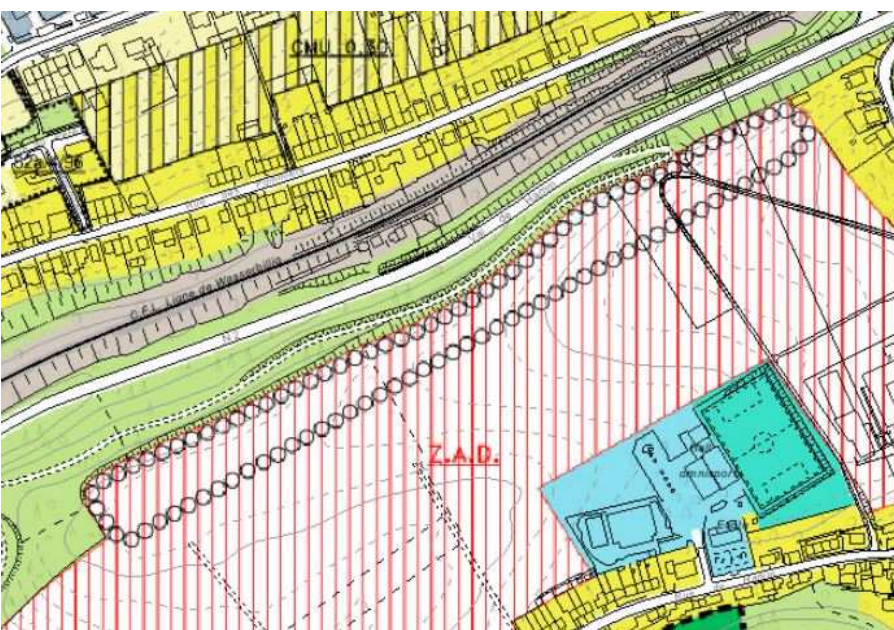

Conformément à l'article 2.7 de la loi modifiée du 22 mai 2008 relative à l'évaluation des incidences de certains plans et programmes sur l'environnement, le public est informé qu'il résulte de l'avis de la Ministre de l'environnement émis en date du 13 octobre 2016, que les modifications apportées au niveau des surfaces sises à Mühlenbach au bout de la rue Victor Ferrant, à Limpertsberg aux abords du site Belle Vue, au Plateau du Rham entre la rue du Rham et le Centre Intégré pour Personnes Agées, et à Hamm le long du Val de Hamm, maintenues en zone verte selon l'arrêté ministériel du 16 novembre 1994, peuvent être considérées comme mineures au sens de l'article 2.3 de la loi modifiée du 22 mai 2008 précitée vu leur faible envergure et les effets très limités en cas de leur viabilisation.

Mühlenbach

PAG en vigueur (« Joly »)

Projet PAG vote du conseil communal en date du 28 avril 2017

Hamm

PAG en vigueur (« Joly »)

Projet PAG vote du conseil communal en date du 28 avril 2017

Conformément à l'article 2.7 de la loi modifiée du 22 mai 2008 relative à l'évaluation des incidences de certains plans et programmes sur l'environnement, le public est informé qu'il résulte de l'avis de la Ministre de l'environnement émis en date du 13 octobre 2016, que les modifications apportées au niveau des surfaces sises à Mühlenbach au bout de la rue Victor Ferrant, à Limpertsberg aux abords du site Belle Vue, au Plateau du Rham entre la rue du Rham et le Centre Intégré pour Personnes Agées, et à Hamm le long du Val de Hamm, maintenues en zone verte selon l'arrêté ministériel du 16 novembre 1994, peuvent être considérées comme mineures au sens de l'article 2.3 de la loi modifiée du 22 mai 2008 précitée vu leur faible envergure et les effets très limités en cas de leur viabilisation.